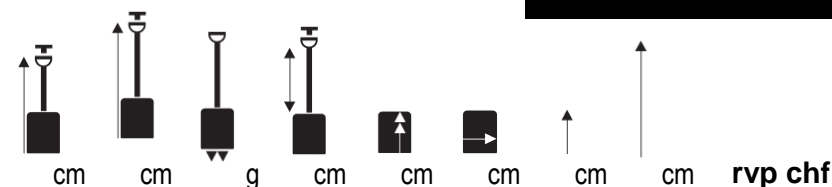

voilé avalanche shovels and probes

rvp richtpreis verkauf | prix vente indicatif

pro series

402-EX	telepro	shovel - t6 [orange] schneeschaufel - t6 [orange] pelle à neige - t6 [orange]	80	100	850	51	38	25	99.00
402-M	mini telepro	shovel - t6 [red] schneeschaufel - t6 [rot] pelle à neige - t6 [rouge]	71	85	850	44	34	25	89.00